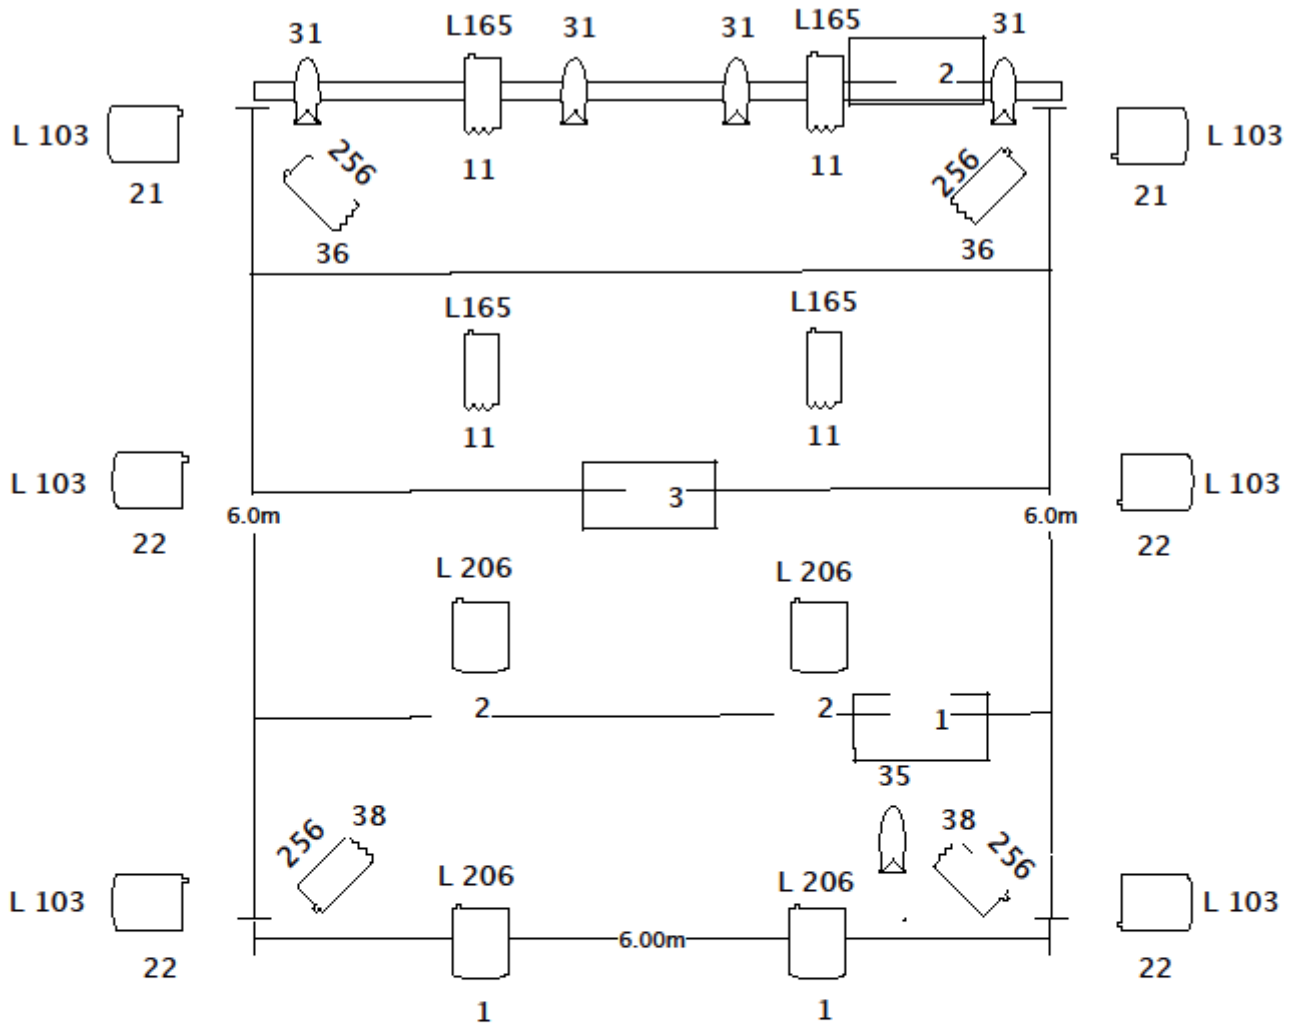

- 1kw PC
- 1kw Fresnel
- 1kw Profiel